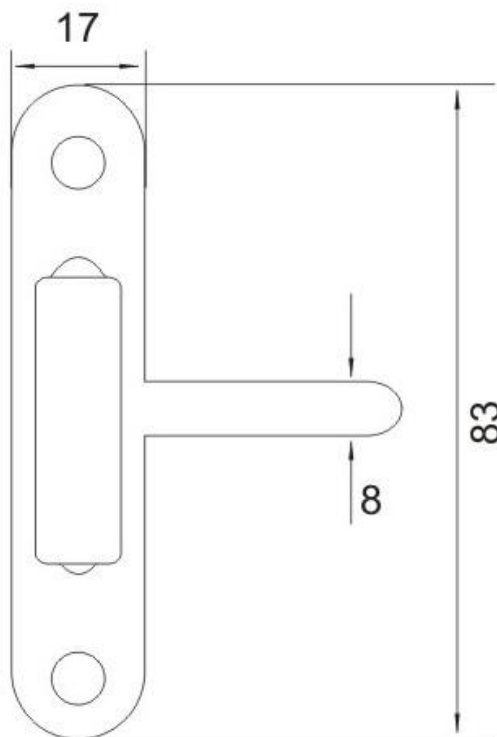

Панта Bant Mentese ануба тройна 17x83 мм, жълта, V-121
Ventipane Door

КОД	МОДЕЛ	ЦВЯТ	ЦЕНА
020024	ВРАТА	ЖЪЛТ	1.86лв. с ддс
КОД	МОДЕЛ	ЦВЯТ	ЦЕНА
020025	ПРОЗОРЕЦ	ЖЪЛТ	1.70лв. с ддс
КОД	МОДЕЛ	ЦВЯТ	ЦЕНА
020024a	ВРАТА	ХРОМ	1.86лв. с ддс
КОД	МОДЕЛ	ЦВЯТ	ЦЕНА
020025a	ПРОЗОРЕЦ	ХРОМ	1.70лв. с ддс

Продукт: [Панта Bant Mentese ануба тройна 17x83 мм, жълта, V-121 Ventipane Door](#)

Категория: [Панти за врати](#)

Бранд: [Bant Mentese](#)

Категория бранд: [Панта Bant Mentese](#)

Ташев-Галвинг ООД
www.tashev-galving.com